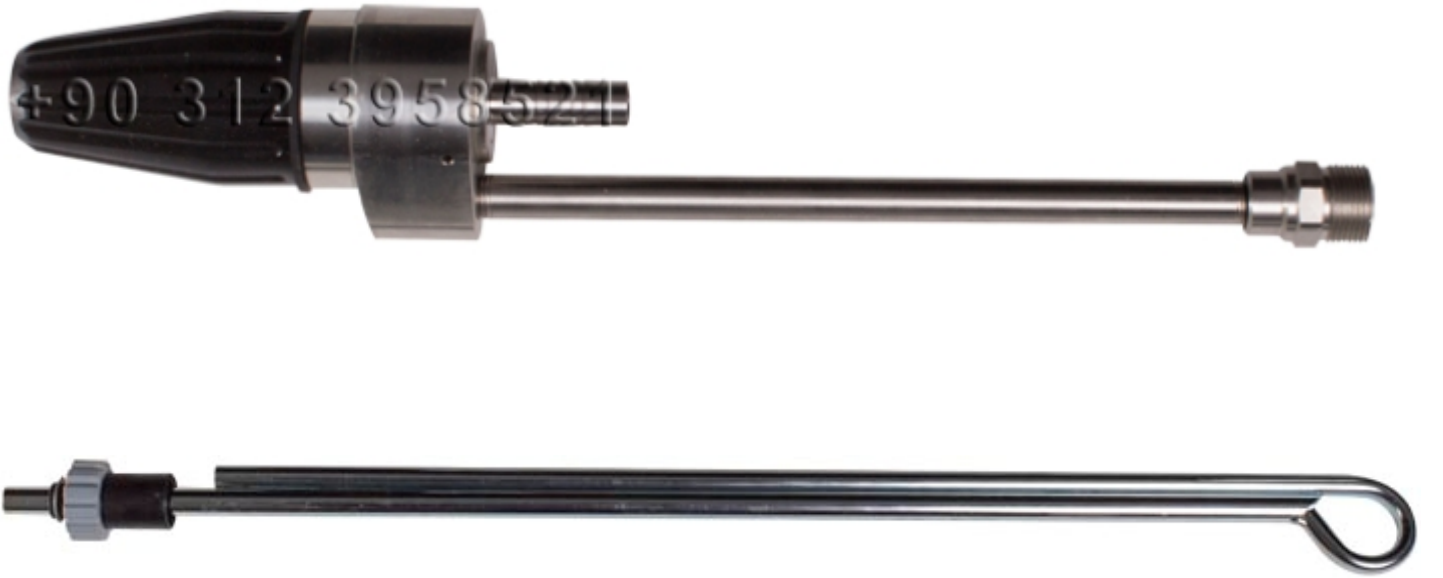

KN-500 N Sulu Kumlama Nozulu

Kod No: 90.90.0010

- Kumlama Kafası : Plastik korumalı seramik,
paslanmaz gövde, 3 nozul ile noktasal
odaklama
- Maks. Çalışma Basıncı : 500 Bar
- Su Giriş Bağlantısı : G1/2"
- Emiş ayarlı kumlama kazığı