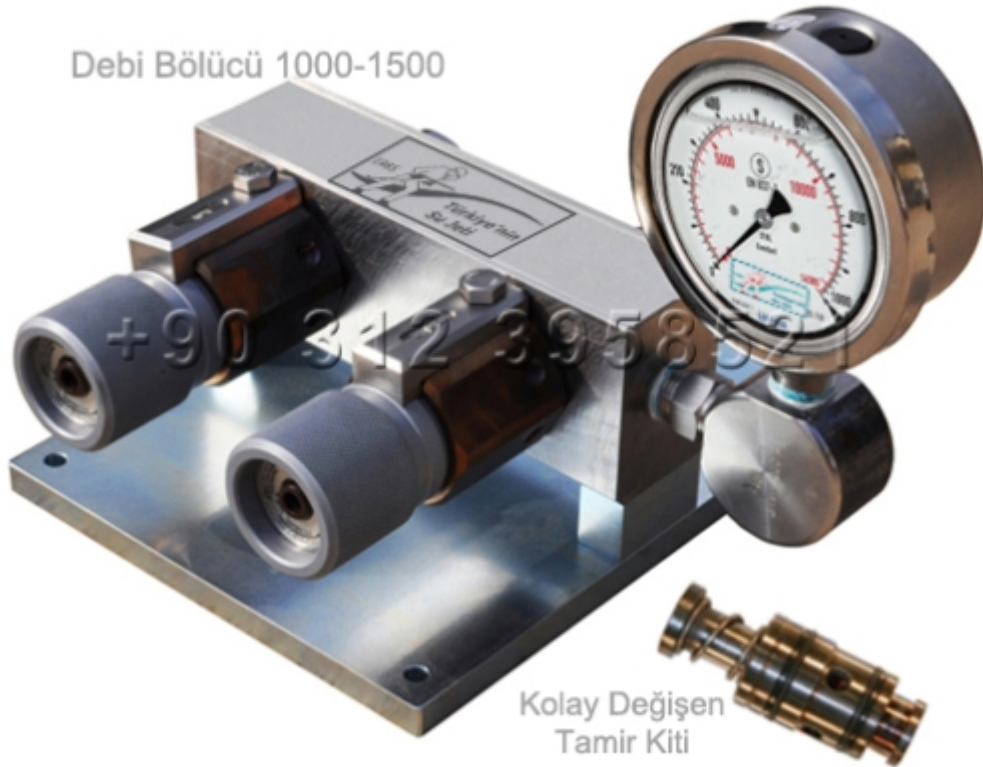

Debi Bölücü 1000 Debi Bölücü 1500

Debi Bölücü-1000 ve Debi Bölücü-1500, 1 pompadan tahliyeli tabancalarla 2 çıkış almak için kullanılır.

Kod No.	Tanım
89.38.1520	Debi Bölücü-1000 (Manometre ile birlikte)
89.38.1530	Debi Bölücü-1500 (Manometre ile birlikte)

Kod No.	Tanım
89.38.1521	Debi Bölücü-1000 Tamir Kiti
89.38.1531	Debi Bölücü-1500 Tamir Kiti

KAMAT SU JETİ TEKNOLOJİSİ MAKİNA İNŞ. SAN. ve TİC. LTD. ŞTİ.

İvedik Organize Sanayi Bölgesi 1444. Sokak No: 8 Ostim - ANKARA - TÜRKİYE
Tel: +90 312 395 85 21 (pbx) • Faks: +90 312 395 85 22
www.kamat.com.tr • www.kamatsujeti.com.tr • kamat@kamat.com.tr