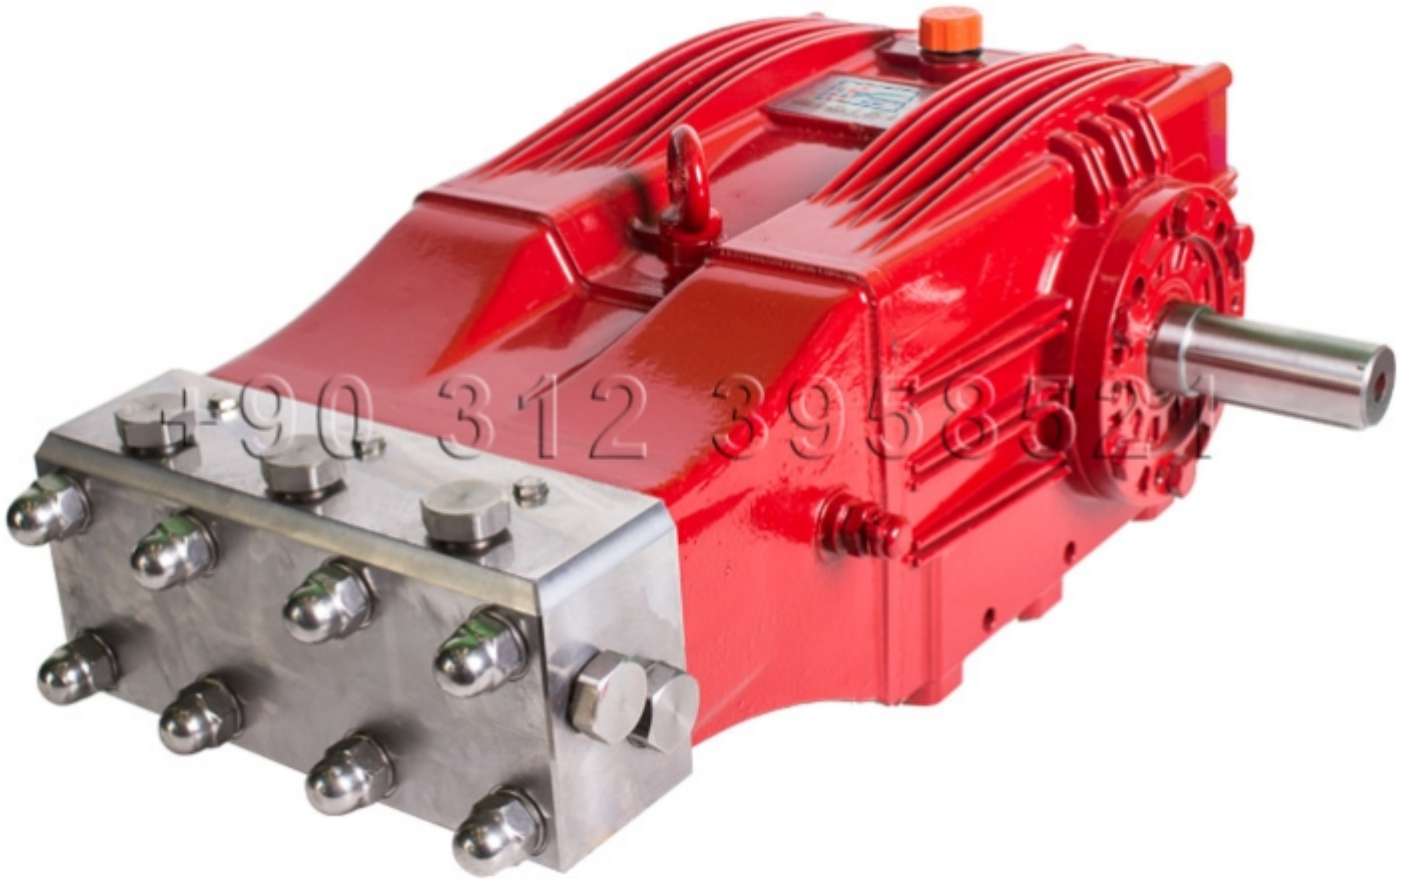

U-37/1000 High Pressure Pump

Part No: 006350

Technical Specification

P= 1000 Bar

Q= 20 l/min

Max. Power= 37 kW-1000 rpm

E&B SU JETİ MAKİNE SAN. ve TİC. LTD. ŞTİ.

İvedik Organize Sanayi Bölgesi 1444. Sokak No: 8 Ostim - ANKARA - TÜRKİYE