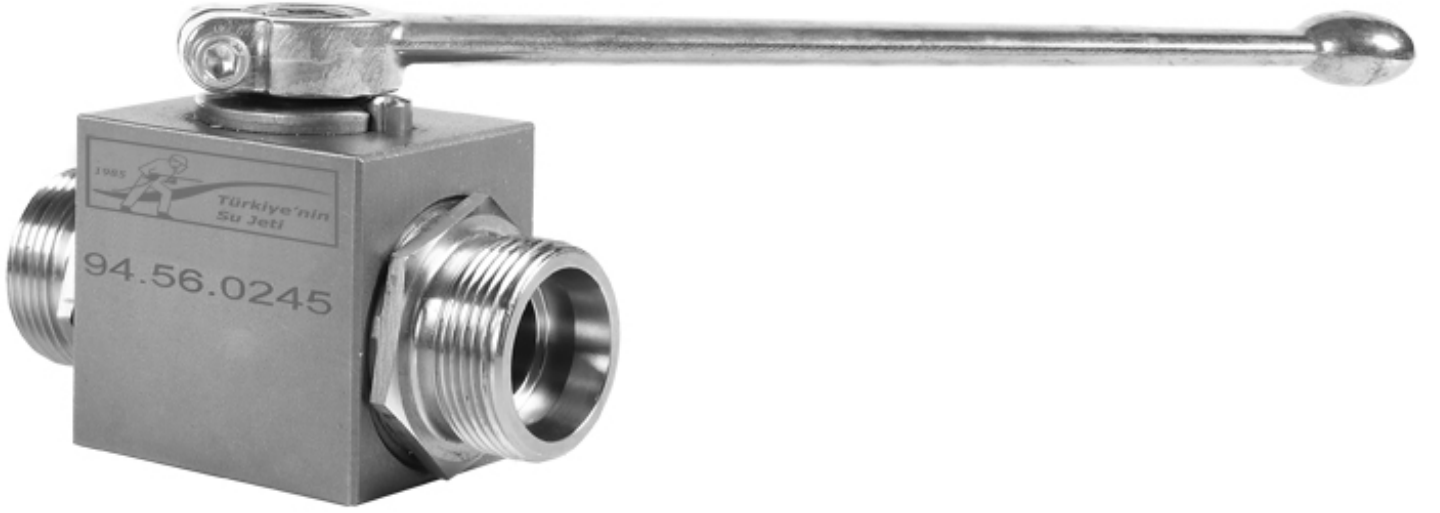

KV-315 High Pressure Ball Valve

Part No: 94.56.0245

Max. Working Pressure : 315 Bar
Inlet-Outlet Pressure Connection: M36X2 (Male)

KAMAT SU JETİ TEKNOLOJİSİ MAKİNA İNŞ. SAN. ve TİC. LTD. ŞTİ.

İvedik Organize Sanayi Bölgesi 1444. Sokak No: 8 Ostim - ANKARA - TÜRKİYE
Phone: +90 312 395 85 21 (pbx) • Fax: +90 312 395 85 22
www.kamat.com.tr • www.kamatsujeti.com.tr • kamat@kamat.com.tr

V1